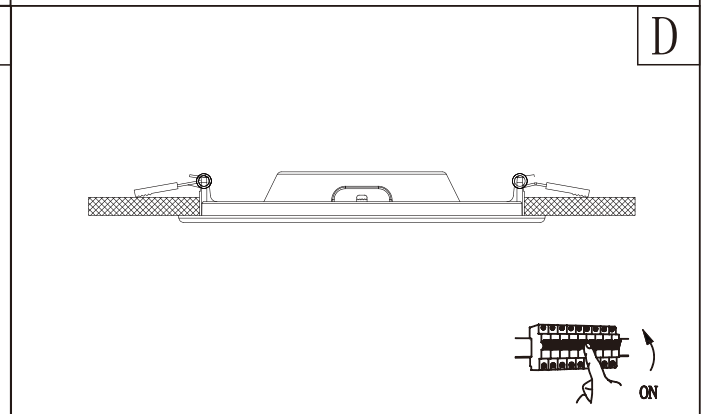

GLOBO

LIGHTING

www.globo-lighting.com

12392-20D

GLOBO Handels GmbH
Gewerbestr. 3
A-9184 Sankt Peter