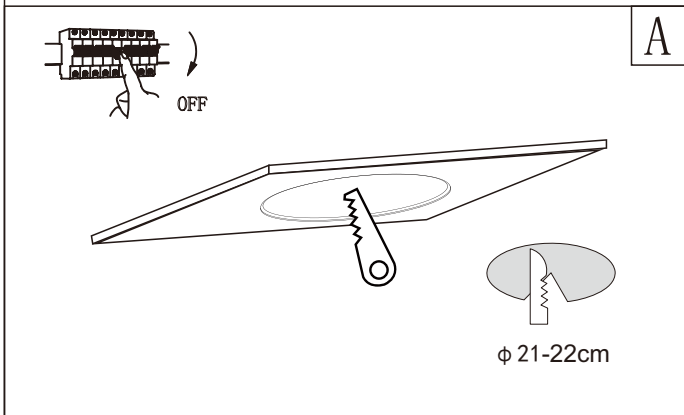

GLOBO

LIGHTING

www.globo-lighting.com

12392-20D

GLOBO Handels GmbH
Gewerbestr. 3
A-9184 Sankt Peter